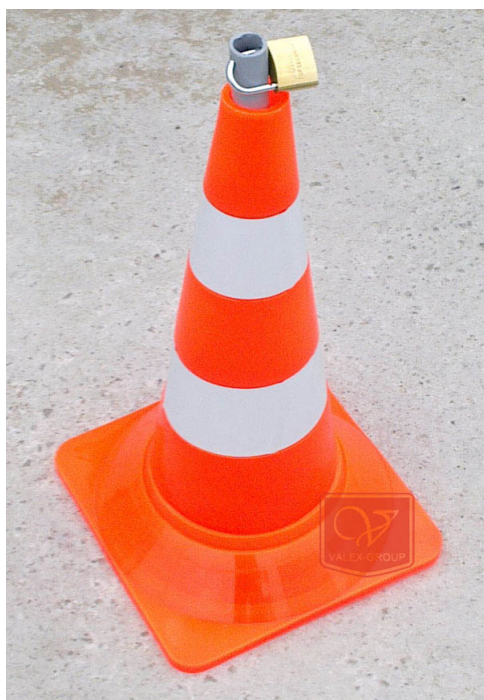

Представляем Вашему вниманию новинку нашего ассортимента - парковочный барьер "ParkOn". Название продукта отражает суть: в данной конструкции соединены функции парковочного барьера и дорожного конуса. Наряду с барьерами [классической](#) конструкции, "ParkOn" предназначен для резервирования парковочных мест, но обладает рядом преимуществ.

ПРЕИМУЩЕСТВА ПАРКОВОЧНОГО БАРЬЕРА "ParkOn":

1. Более доступная цена.
2. Сложность несанкционированного демонтажа. В случае с обычными барьерами демонтаж достаточно легко производится монтировкой, так как опорные пятки барьера легкодоступны. У барьера "ParkOn" опорная пластина закрыта конусом, что затрудняет демонтаж.
3. Не привлекает внимания, так как от обычного конуса отличается небольшим замком.
4. При легком столкновении наносит меньший вред автомобилю, так как в отличие от металлического барьера у "ParkOn" с автомобилем контактирует пластиковый конус.

Парковочный барьер "ParkOn"

Принцип действия устройства показан на фотографиях: опорная часть на 4-х анкерах крепится к земле; в поднятом положении конус фиксируется замком.

КОМПЛЕКТАЦИЯ

- основание "ParkOn": крепление на 4-х анкерах, порошковая покраска
- конус высотой 520 мм с двумя полосами
- замок (3 ключа в комплекте)

ЦЕНА: 1300 руб. с НДС
Скидки от 30 шт.

ДОПОЛНИТЕЛЬНО

- изготовление оснований под конусы 300-700мм
- комплект крепежа
- доставка и монтаж

Спектр применения "ParkOn" не ограничивается исключительно резервированием парковочных мест: данная конструкция используется как альтернатива [съемным парковочным столбикам](#), для предотвращения кражи конусов, а также как замена утяжелителям постоянно стоящих конусов в местах с особо сильной ветровой нагрузкой. Как правило в таких случаях для крепления используются 2 из 4 предусмотренных конструкцией анкеров.